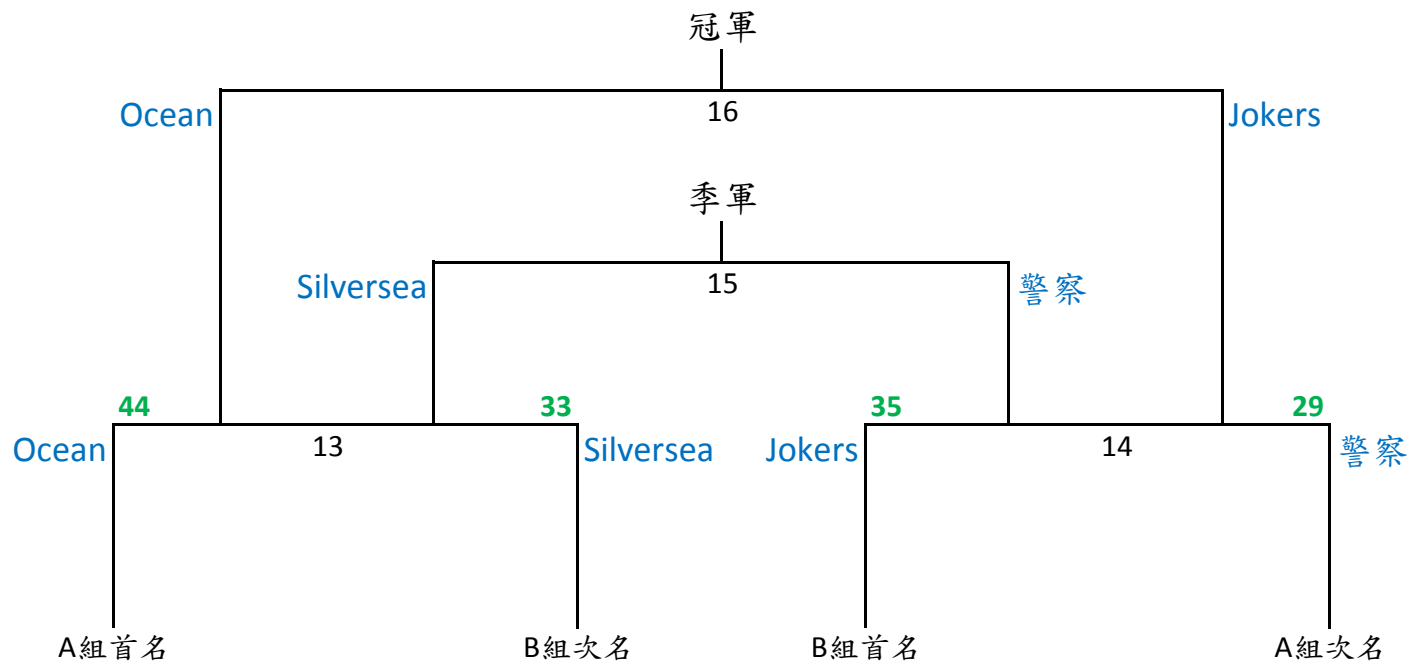

第十二屆健康盃籃球錦標賽
 女子32歲或以上組
 八隊

| 1-4 | 1-4 |
|-------|-----------|
| A組 | B組 |
| OCEAN | 歡騰 |
| 天天 | 永誠 |
| 警察 | Silversea |
| JFF | Jokers |