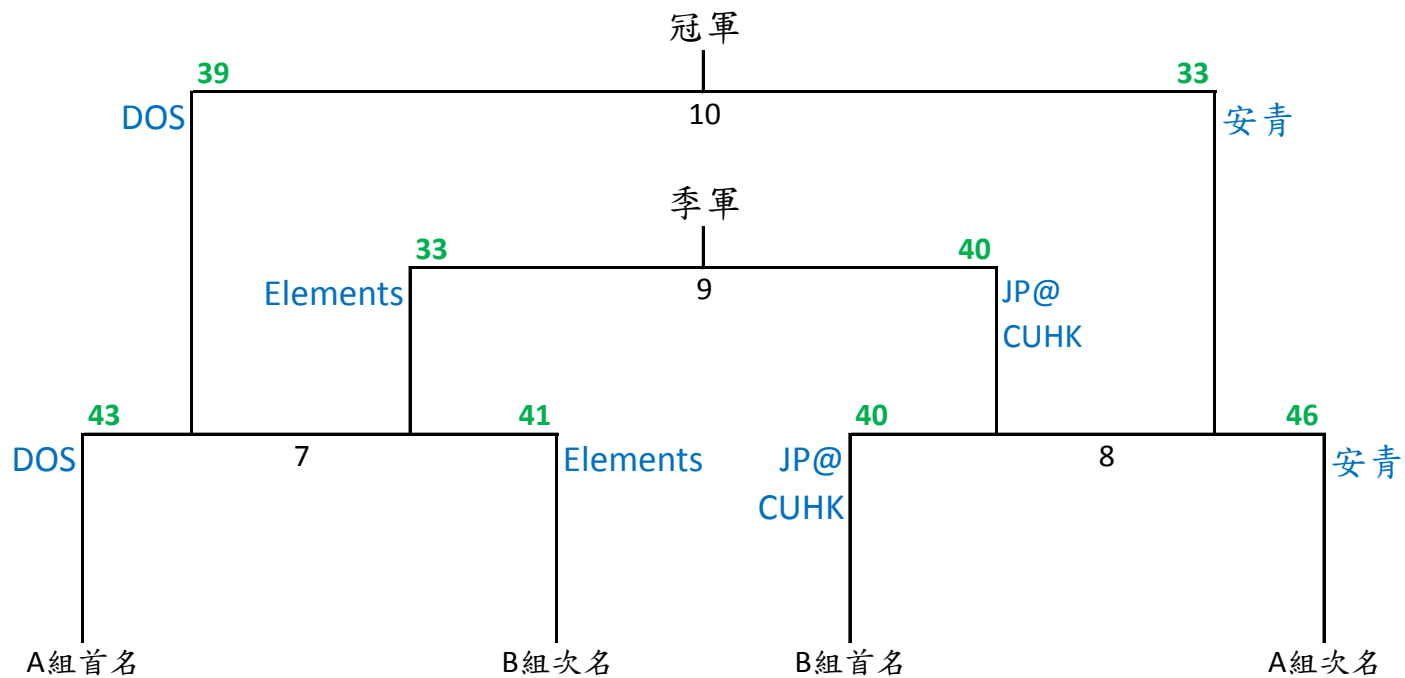

第十二屆健康盃籃球錦標賽
男子48歲或以上組
六隊

| 1-3 | | 1-3 | |
|-----|---------|-----|----------|
| A組 | B組 | A組 | B組 |
| 安青 | 飛越國際 | DOS | Elements |
| 濟籃塾 | JP@CUHK | | |