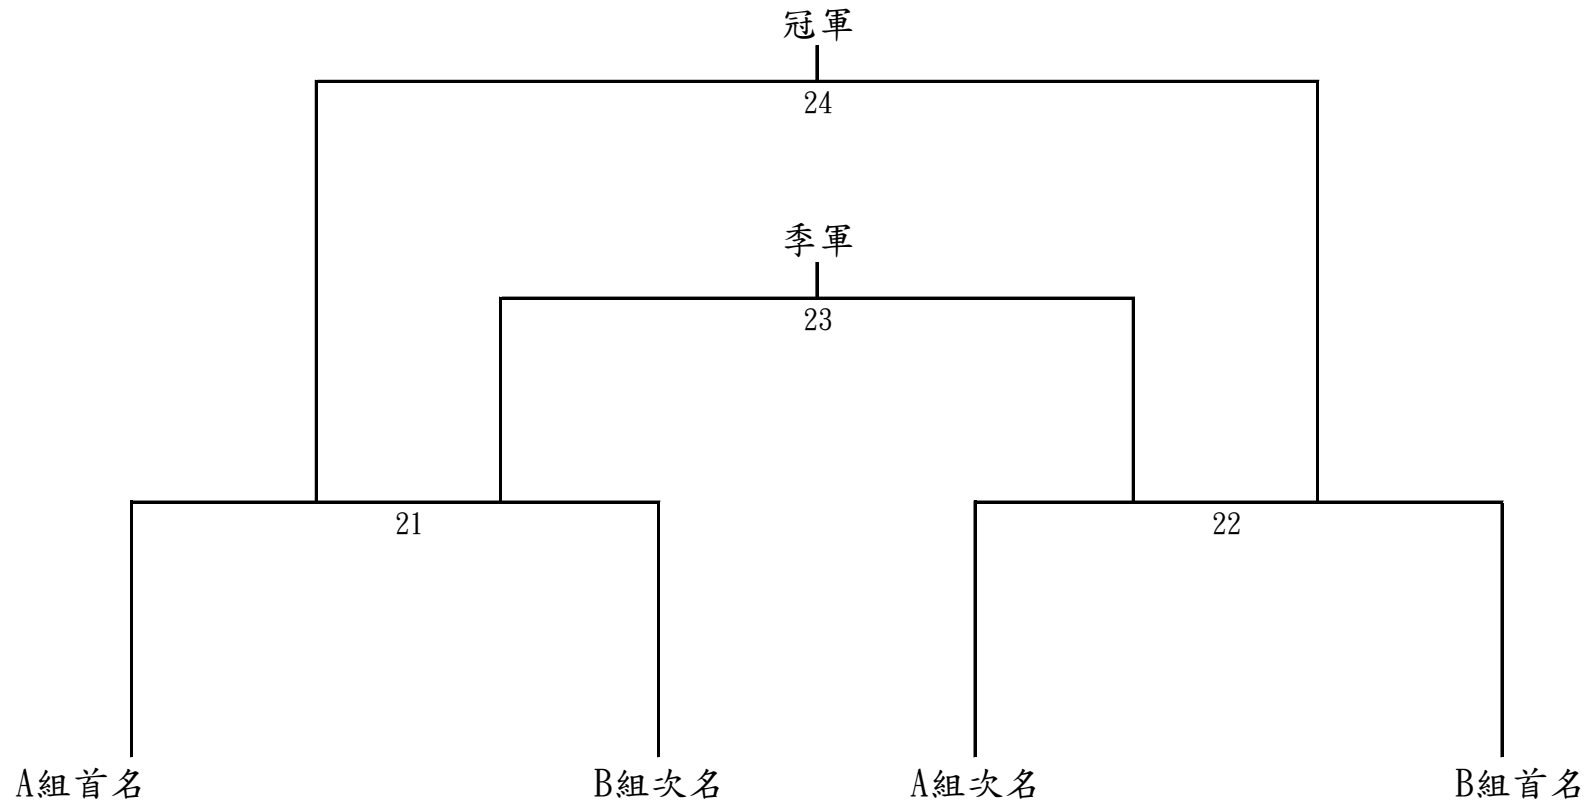

第四十一屆工商盃全港公開籃球賽
男子55歲或以上組
十隊

A組	B組
DOS@GALLERY	方永勝
PRIME	知友社
協英	嘉林
嶺南舊生	晉裕
立登	火馬