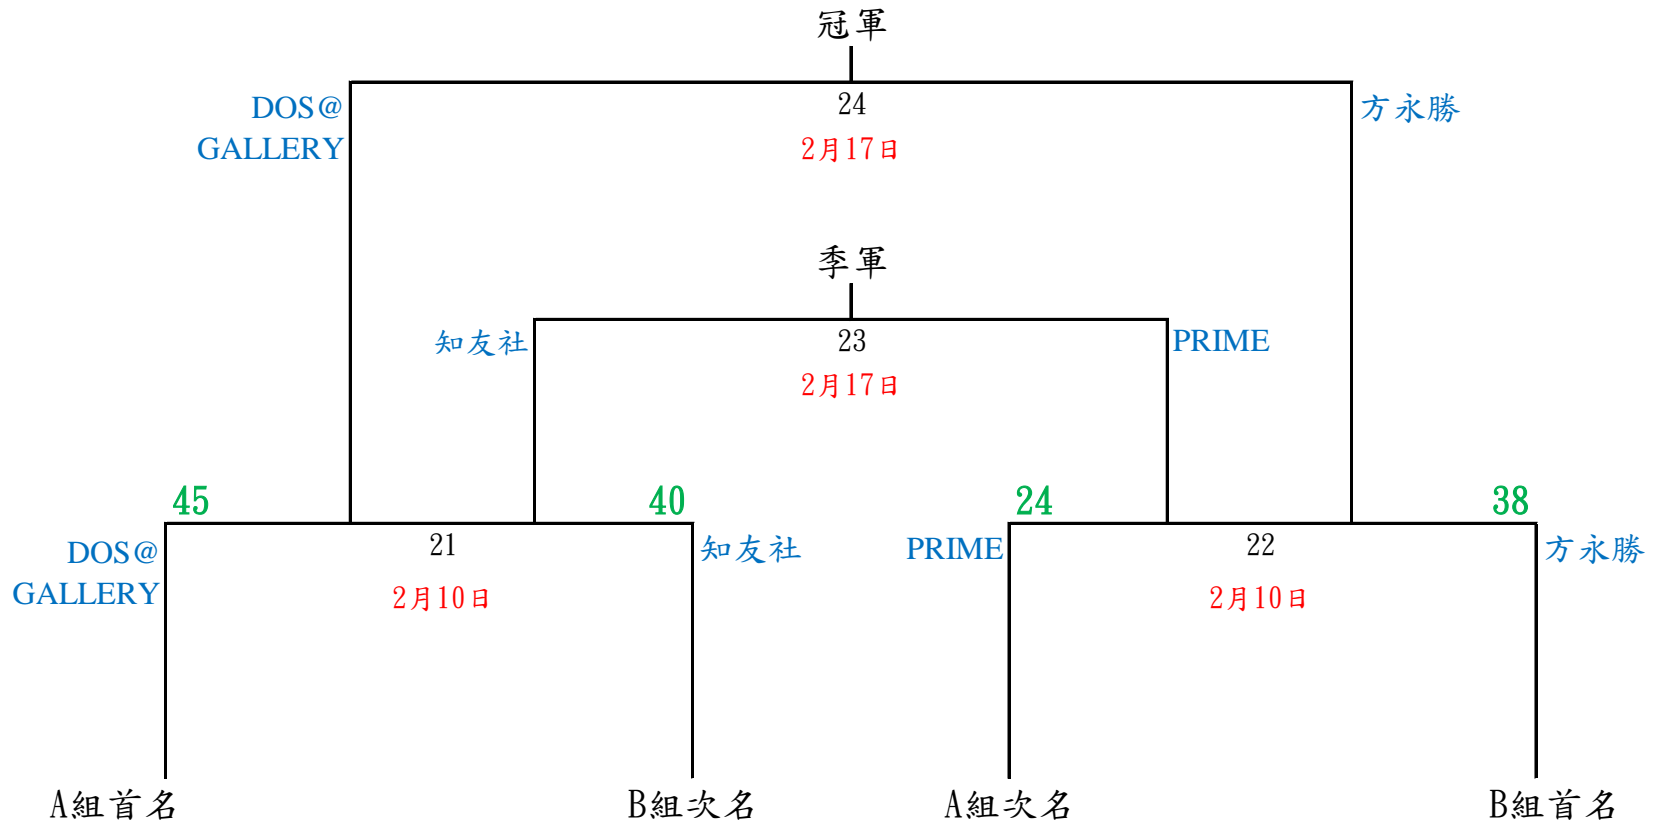

第四十屆工商盃全港公開籃球賽
男子55歲或以上組
十隊

A組	B組
DOS@GALLERY	嘉林
牛津	方永勝
協英	知友社
PRIME	陵游
晉裕	立登