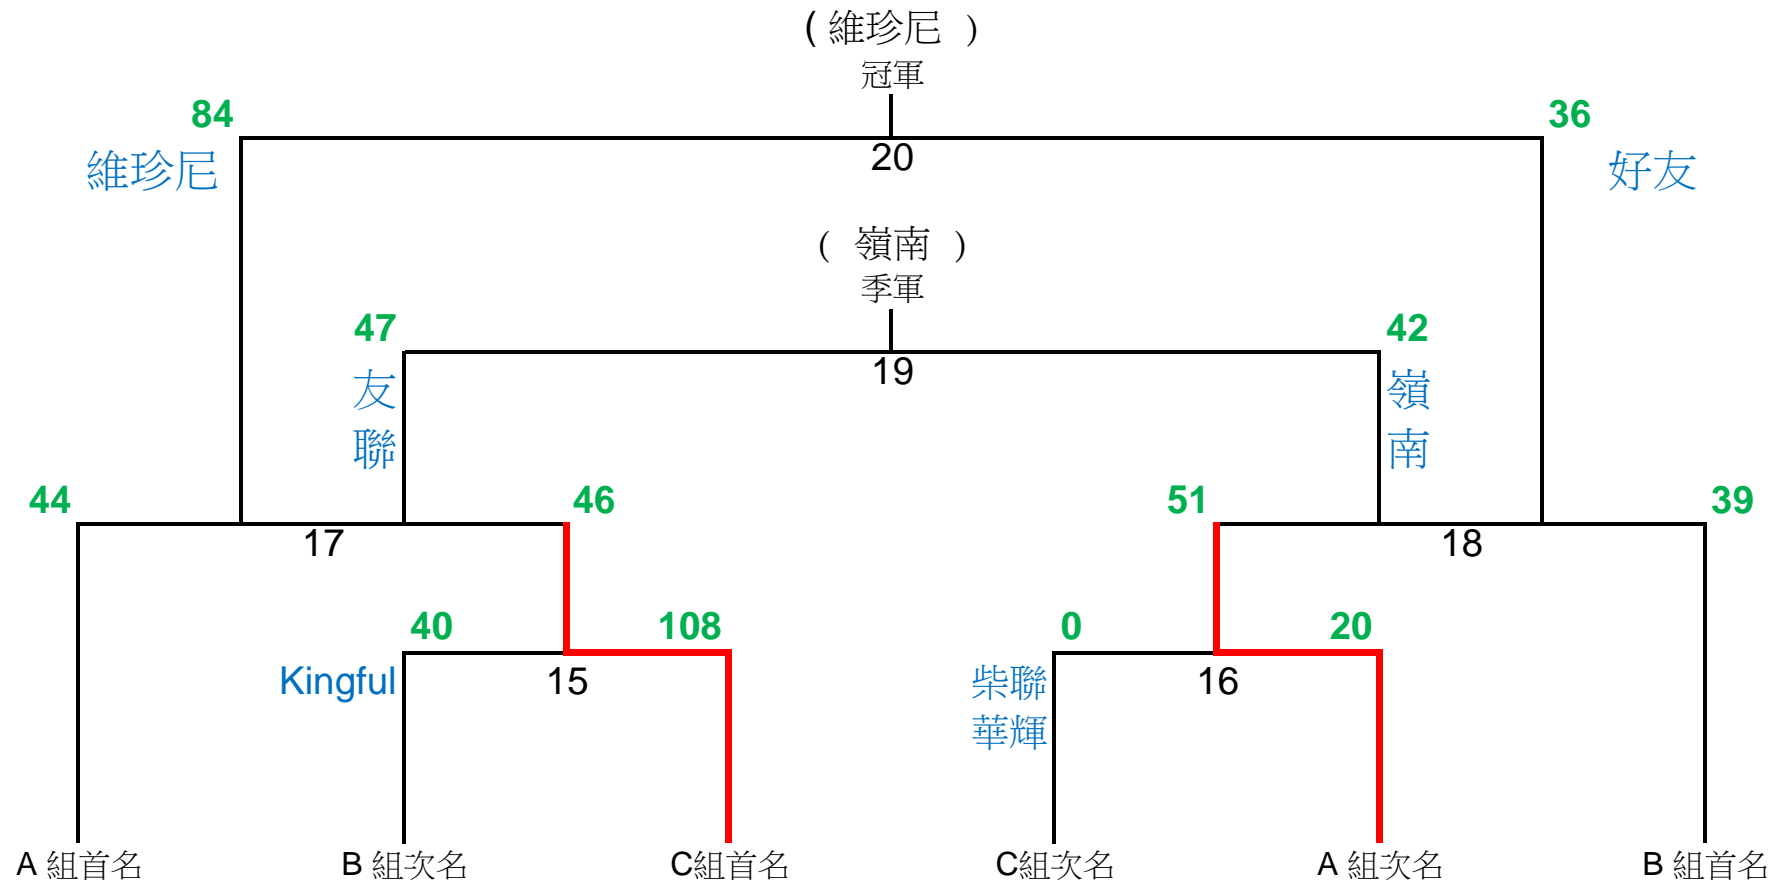

第三十九屆工商盃全港公開籃球賽  
男子33歲或以上組  
十一隊

A組

友聯
OLD NAVY
祥仁國際
好友

B組

嶺南
FLAMES
King ful
群青

C組

維珍妮
柴聯華輝
Banque de HK