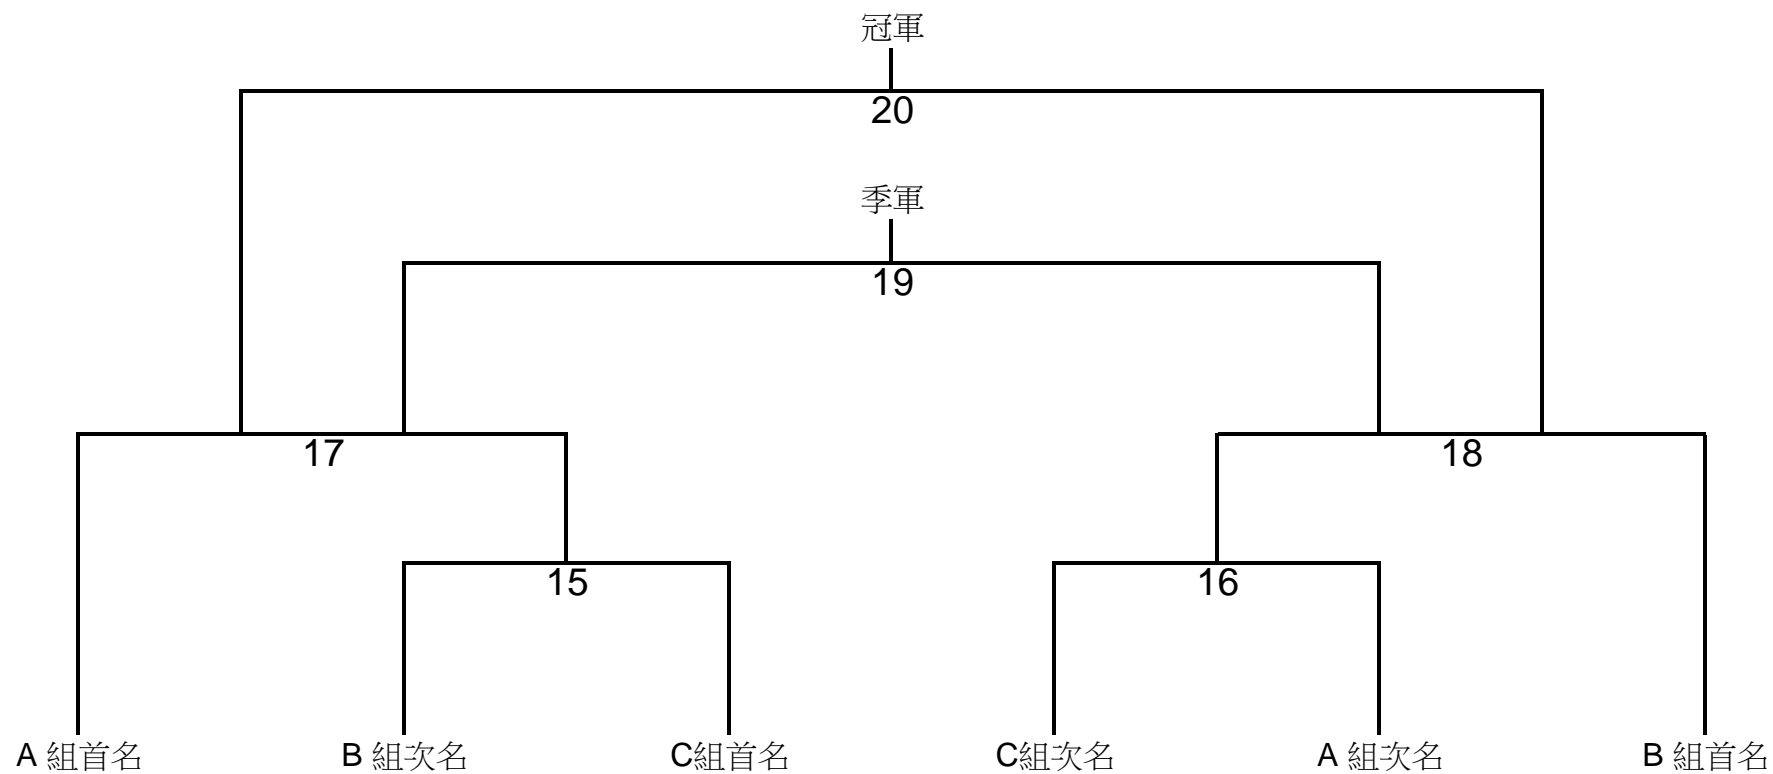

第三十九屆工商盃全港公開籃球賽
 男子33歲或以上組
 十一隊

A組

友聯
OLD NAVY
祥仁國際
好友

B組

嶺南
FLAMES
King ful
群青

C組

維珍妮
柴聯華輝
Banque de HK